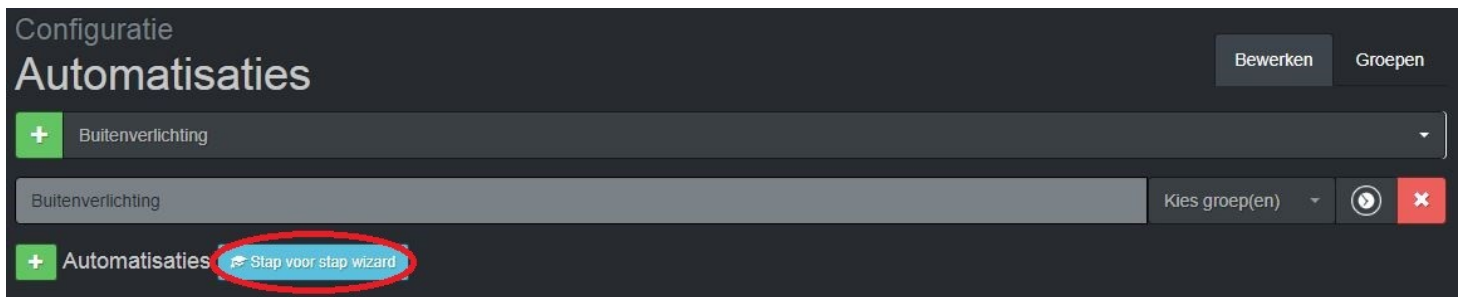

Automatisatie buitenverlichting

Configureer eenvoudig uw buitenverlichting zodat deze automatisch aan-en uitgaat met behulp van de "stap voor stap wizard".

1. 's Ochtends en 's avonds

1's ochtends en 's avonds.JPG