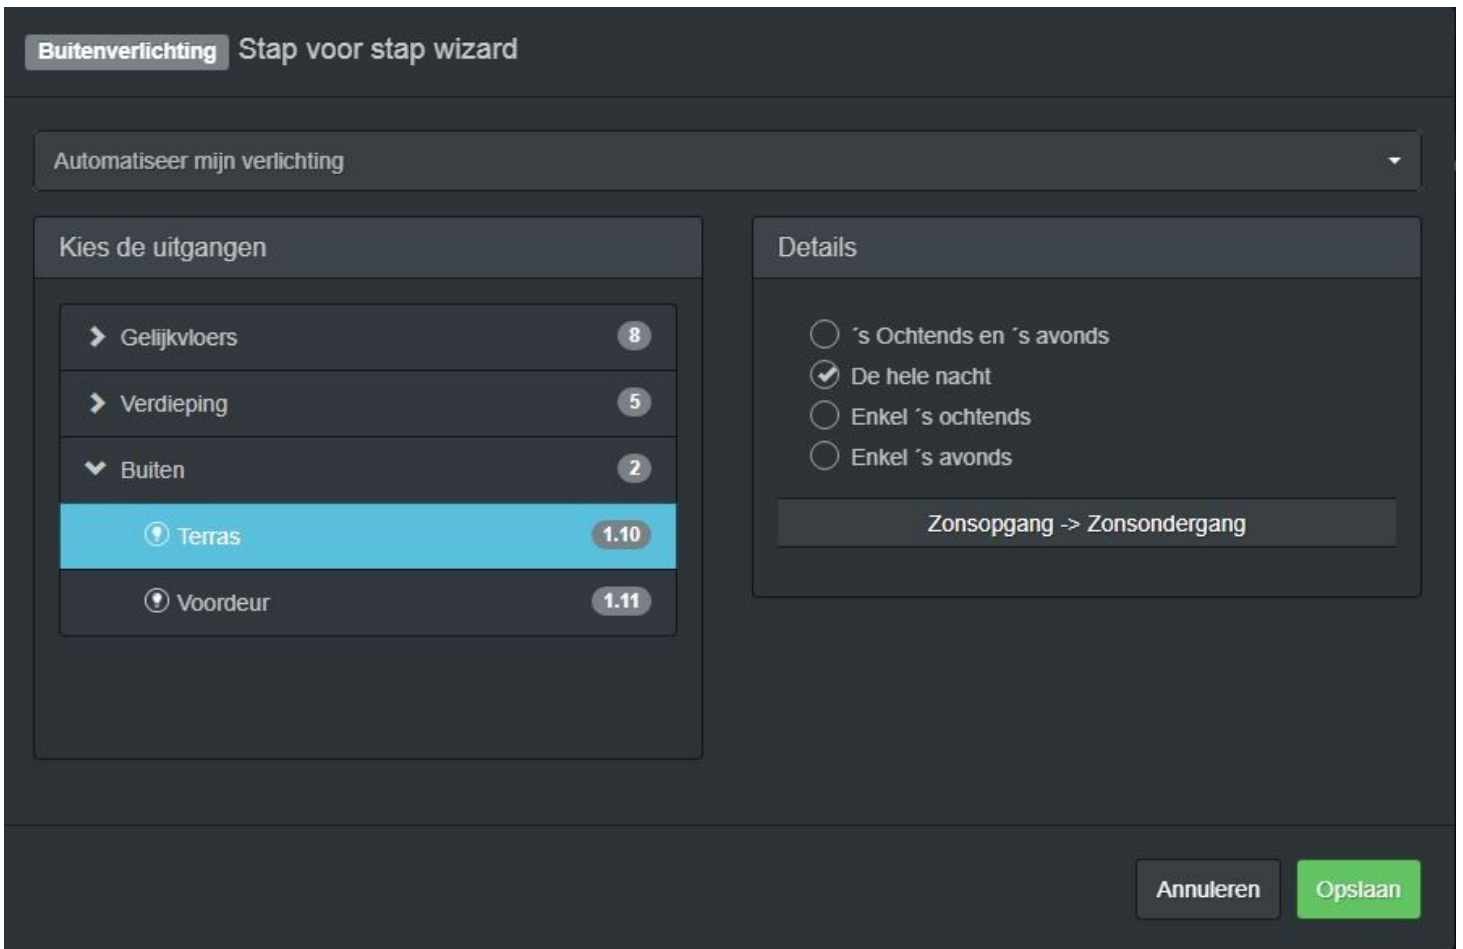

3. Enkel 's ochtends

enkel-'s-ochtends.JPG

Image not found or type unknown

4. Enkel 's avonds

enkel-'s-avonds.JPG

Image not found or type unknown

Revision #3

Created Mon, Dec 2, 2019 9:44 AM by Koen Van Isterdael

Updated Mon, Mar 27, 2023 8:06 AM by Stijn Van Hoecke